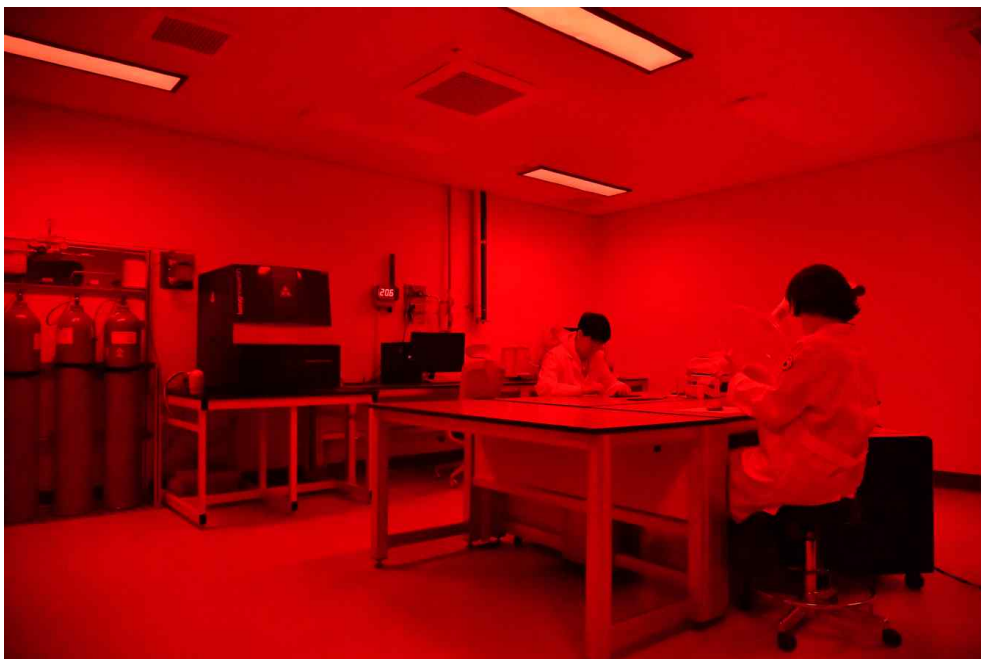

## 사 진 자 료

< 교촌리 벽돌무덤 전경 >

< 광여기루미네선스 연대측정실 전경 >

< 교촌리 벽돌무덤 출토 분석대상 벽돌 >