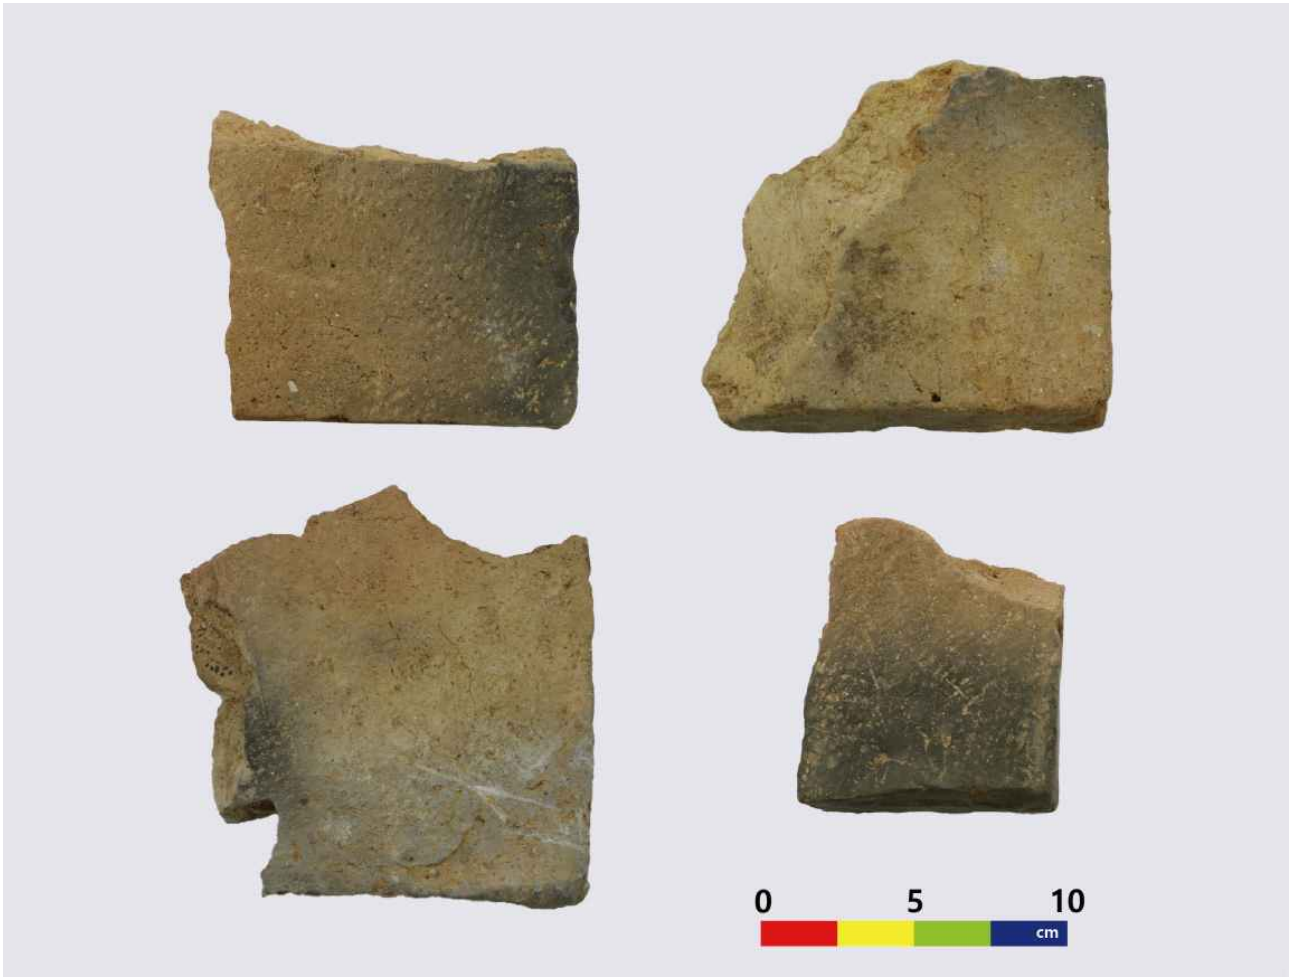

(붙임)

## 사 진 자 료

< 교촌리 벽돌무덤 전경 >

< 광여기루미네선스 연대측정실 전경 >

< 교촌리 벽돌무덤 출토 분석대상 벽돌 >