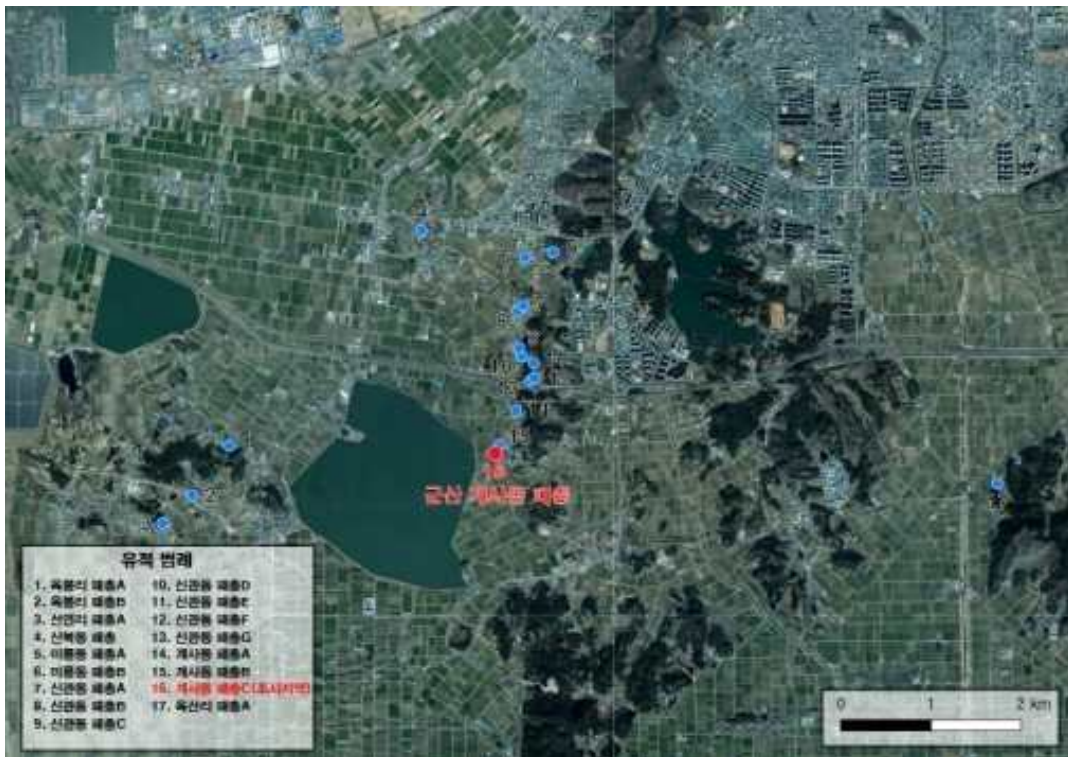

# 사 진 자 료

<군산 개사동 패총 유적 위치>

<군산 개사동 패총 유적 세부 위치>

<군산 개사동 패총 유적 출토 야요이 토기>

<대응 출토 상태>

<개의 아래턱뼈 출토 상태>

<어린 돼지의 어깨뼈 출토 상태>

<물범의 뼈>